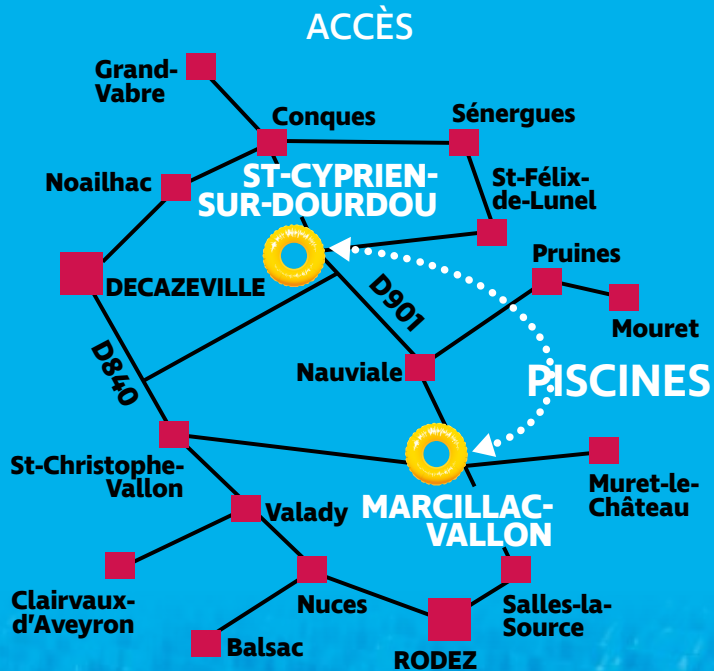

SAINT-CYPRIEN-SUR-DOURDOU

MARCILLAC-VALLON

2 piscines pour nager dans le bonheur...

TARIFS ET COORDONNÉES

▶▶ Entrée adulte	▶▶ Entrée enfant (- de 16 ans)	▶▶ Entrée groupe enfant
3,20 €	1,70 €	1,20 €
▶▶ Abonnement adulte (10 entrées)	▶▶ Abonnement enfant (10 entrées)	▶▶ Entrée accompagnateur
22,00 €	12,00 €	1,00 €

CHÈQUES VACANCES ACCEPTÉS

SAINT-CYPRIEN-SUR-DOURDOU
 La Citarelle - Saint-Cyprien-sur-Dourdou
 12320 Conques-en-Rouergue
 Tél. : 05 65 72 84 08 ou 05 65 71 86 20

MARCILLAC-VALLON
 Rue de la Piscine - 12330 Marcillac-Vallon
 Tél : 05 65 71 80 79 ou 05 65 71 86 20

PISCINES 2019

MARCILLAC-VALLON

SAINT-CYPRIEN-SUR-DOURDOU

MARCILLAC-VALLON

OUVERTURE
toute la journée
tous les samedis
du 6 juillet au 1^{er} septembre

Piscine chauffée de 25 mètres, baignade surveillée, pataugeoire, possibilité pique-nique, espaces engazonnés, ambiance familiale, cours de natation, club de natation.

HORAIRES	du 5 juin au 5 juillet	du 6 juillet au 1 ^{er} septembre
Lundi		
Mardi		
Mercredi	14h à 19h	14h30 à 19h30
Jeudi		
Vendredi		
Samedi	14h à 19h	10h30 à 19h30
Dimanche		14h30 à 19h30

Pour cause
de travaux
la pataugeoire
sera fermée
tout l'été