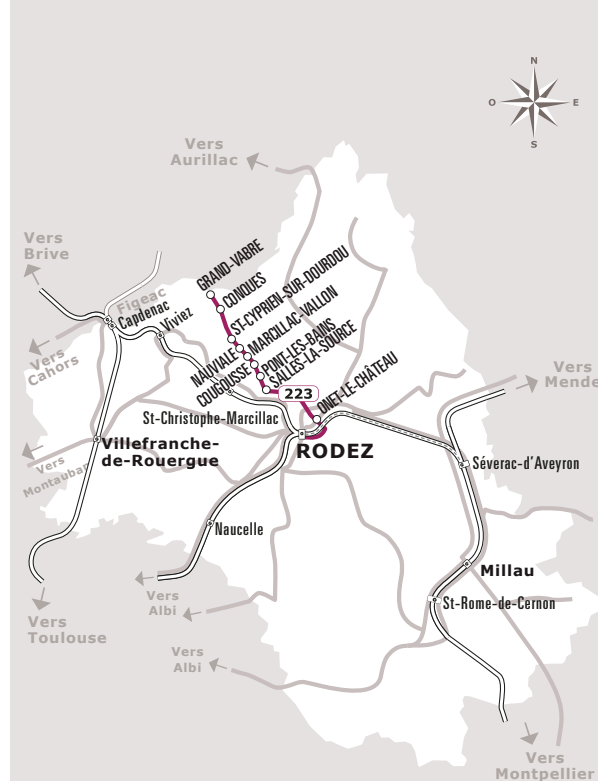

CONQUES > MARCILLAC > RODEZ

JOURS DE LA SEMAINE	MMeJV	LàV	L	L	LàV	Làs	D+JF	LàV	D+JF	Làs
PÉRIODE SCOLAIRE C	●	●	●	●	●			●		
VACANCE DE NOËL		●						●		
VACANCES DE TOUSSAINT, HIVER ET PRINTEMPS		●						●		
INTERSAISON		●				●	●	●	●	●
ÉTÉ		●				●	●	●	●	●
Mode de transport	Verbus	Verbus	Verbus	Verbus	Verbus	Verbus	Verbus	Verbus	Verbus	Verbus
CONQUES-EN-ROUERGUE	Grand Vabre		07:15		07:40					
CONQUES-EN-R	Conques		07:25		07:50	09:50	09:50		16:30	16:30
	St Cyprien place		07:40		08:05	10:05	10:05		16:45	16:45
NAUVIALE	Bourg		07:45		08:10	10:10	10:10		16:50	16:50
ST CHRISTOPHE VALLON	Bourg	06:45			07:45					
MARCILLAC-VALLON	Centre	06:55	06:55	07:55	07:55	08:20	10:20	10:20	12:50	17:00
	Pont Rouge	06:56	06:56	07:56	07:56		10:21	10:21	12:51	17:01
MARCILLAC-VAL	Coll Pu Kervallon					08:25				
SALLES-LA-SOURCE	Cougousse	06:58	06:58	07:58	07:58		10:23	10:23	12:53	17:03
	Pont les Bains	07:00	07:00	08:00	08:00		10:25	10:25	12:55	17:05
SALLES-SOURCE	Centre	07:05	07:05	08:05	08:05		10:30	10:30	13:00	17:10
ONET-LE-CHATEAU	Vabre	07:15	07:15	08:10	08:10		10:35	10:35	13:05	17:15
RODEZ	Gare SNCF/Routière	07:20	07:20	08:15	08:15		10:40	10:40	13:10	17:20

♿ Point d'arrêt accessible

Circule les jours fériés uniquement en intersaison (sauf le 1er mai). L'intersaison s'étend du 1er avril au 31 octobre.

Rentrée Scolaire : Les jours de rentrée scolaire sont définis par le calendrier académique. Ces jours-là, circulent les courses prévues les lundi matin en période scolaire.

Sortie Scolaire : Les jours de sortie scolaire sont définis par le calendrier académique. Ces jours-là, circulent les courses prévues les vendredi après-midi période scolaire.

Sources : Région Occitanie / Pyrénées-Méditerranée
Auteurs : DGDITM, DPOM, JPT
Date : Septembre 2022

ANNÉE 2022 - 2023
Du 1/09/2022 au 31/08/2023

223

Horaires AUTOCAR

Ligne 223

Grand-Vabre > Conques
> Marcillac-Vallon
> Rodez

Facilitez vos déplacements, téléchargez l'application liO !

IPHONE

ANDROID